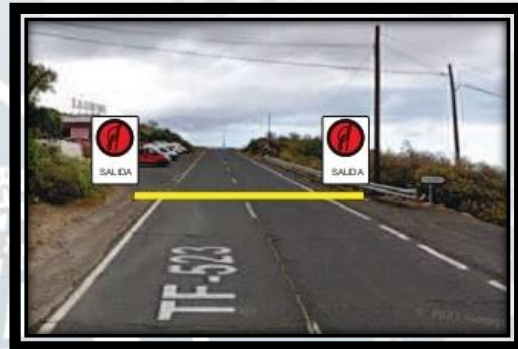

www.rallyeciudaddelalaguna.com

SALIDA Y META TC 3-6-9

LOS LOROS

CH. TF-523

Salida TC TF-523

Meta TC TF-523

Stop TC TF-523

PINCHA SOBRE LOS TEXTOS PARA IR A LAS UBICACIONES