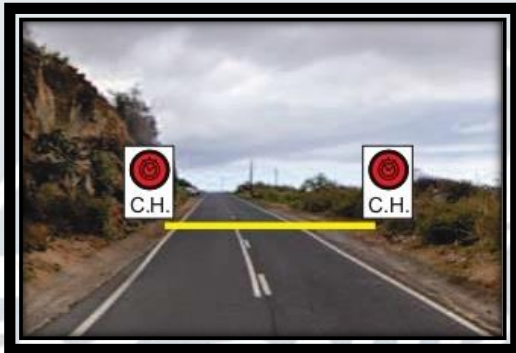

www.rallyeciudaddelalaguna.com

SALIDA Y META TC 3-6-9

LOS LOROS

CH. TF-523

Salida TC TF-523

Meta TC TF-523

Stop TC TF-523

PINCHA SOBRE LOS TEXTOS PARA IR A LAS UBICACIONES