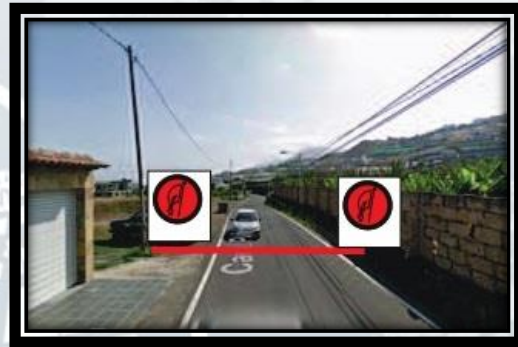

www.rallyeciudaddelalaguna.com

SALIDA Y META TC 4-7

LA BARRANQUERA

[CH. Camino Palenzuela](#)

[Salida TC Camino Palenzuela](#)

[Meta TC Camino La Barranquera](#)

[Stop TC Camino La Barranquera](#)

PINCHA SOBRE LOS TEXTOS PARA IR A LAS UBICACIONES