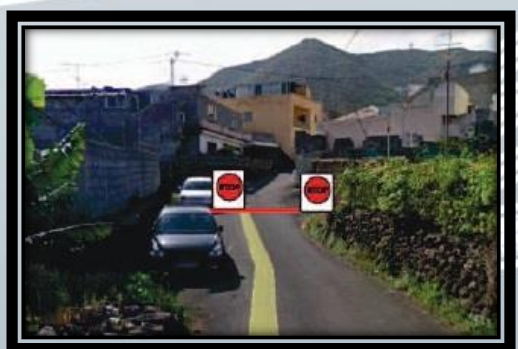

www.rallyeciudaddelalaguna.com

SALIDA Y META TC 4-7

LA BARRANQUERA

[CH. Camino Palenzuela](#)

[Salida TC Camino Palenzuela](#)

[Meta TC Camino La Barranquera](#)

[Stop TC Camino La Barranquera](#)

PINCHA SOBRE LOS TEXTOS PARA IR A LAS UBICACIONES